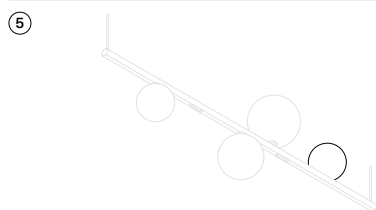

## Random Stick short

Description Descrizione	Dimensions Dimensioni	
Metal structure Montatura in metallo	100 cm 39,37"	①
Blown glass sphere Sfera in vetro soffiato	Ø 10 cm Ø 3,93"	②
Blown glass sphere Sfera in vetro soffiato	Ø 12 cm Ø 4,72"	③
Blown glass sphere Sfera in vetro soffiato	Ø 14 cm Ø 5,51"	④
Blown glass sphere Sfera in vetro soffiato	Ø 10 cm Ø 3,93"	⑤

**Description**  
**Descrizione**

Blown glass sphere Ø 12 cm/4,72"  
Sfera in vetro soffiato Ø 12 cm/4,72"

**Blown glass diffuser**  
**Diffusore in vetro soffiato**

		Code Codice	
IV	Clear	Trasparente	17111V 00
V	Frosted White	Bianco Satinato	17111V 13
VI	Chrome	Cromo	17111V 40
VII	Glossy Smoke	Fumo Lucido	17111V 43
VIII	Glossy Bronze	Bronzo Lucido	17111V 46
IX	Gold	Oro	17111V 50
X	Rose Gold	Oro Rosa	17111V 55

**Description**  
**Descrizione**

Blown glass sphere Ø 14 cm/5,51"  
Sfera in vetro soffiato Ø 14 cm/5,51"

**Blown glass diffuser**  
**Diffusore in vetro soffiato**

		Code Codice	
IV	Clear	Trasparente	17112V 00
V	Frosted White	Bianco Satinato	17112V 13
VI	Chrome	Cromo	17112V 40
VII	Glossy Smoke	Fumo Lucido	17112V 43
VIII	Glossy Bronze	Bronzo Lucido	17112V 46
IX	Gold	Oro	17112V 50
X	Rose Gold	Oro Rosa	17112V 55

**Description**  
**Descrizione**

Blown glass sphere Ø 10 cm/3,93"  
Sfera in vetro soffiato Ø 10 cm/3,93"

**Blown glass diffuser**  
**Diffusore in vetro soffiato**

		Code Codice	
IV	Clear	Trasparente	17110V 00
V	Frosted White	Bianco Satinato	17110V 13
VI	Chrome	Cromo	17110V 40
VII	Glossy Smoke	Fumo Lucido	17110V 43
VIII	Glossy Bronze	Bronzo Lucido	17110V 46
IX	Gold	Oro	17110V 50
X	Rose Gold	Oro Rosa	17110V 55