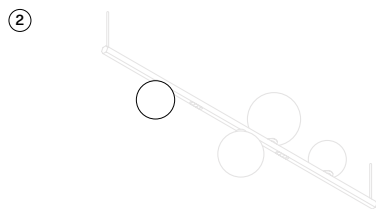

## Random Stick short

Description Descrizione	Dimensions Dimensioni	
Metal structure Montatura in metallo	100 cm 39,37"	①
Blown glass sphere Sfera in vetro soffiato	Ø 10 cm Ø 3,93"	②
Blown glass sphere Sfera in vetro soffiato	Ø 12 cm Ø 4,72"	③
Blown glass sphere Sfera in vetro soffiato	Ø 14 cm Ø 5,51"	④
Blown glass sphere Sfera in vetro soffiato	Ø 10 cm Ø 3,93"	⑤

## Random Stick short

\* Adjustable canopy position  
\* Posizione del rosone regolabile

**Metal structure**  
**Montatura in metallo**

		Code Codice	
I	Extra Matte White	Bianco Extra Opaco	23420M 1030U
II	Black Chrome	Cromo Nero	23420M 2230U
III	Glossy Gold	Oro Lucido	23420M 5030U

**Light source**  
**Sorgente luminosa**

LED  
3000 K  
16 W  
1600 lm  
120 V  
CRI 90  
MacAdam 3-Step

LED and driver included  
LED e driver inclusi

**Description**  
**Descrizione**

Blown glass sphere Ø 10 cm/3,93"  
Sfera in vetro soffiato Ø 10 cm/3,93"

**Description**  
**Descrizione**

Blown glass sphere Ø 12 cm/4,72"  
Sfera in vetro soffiato Ø 12 cm/4,72"

**Blown glass diffuser**  
**Diffusore in vetro soffiato**

		Code Codice	
IV	Clear	Trasparente	17111V 00
V	Frosted White	Bianco Satinato	17111V 13
VI	Chrome	Cromo	17111V 40
VII	Glossy Smoke	Fumo Lucido	17111V 43
VIII	Glossy Bronze	Bronzo Lucido	17111V 46
IX	Gold	Oro	17111V 50
X	Rose Gold	Oro Rosa	17111V 55