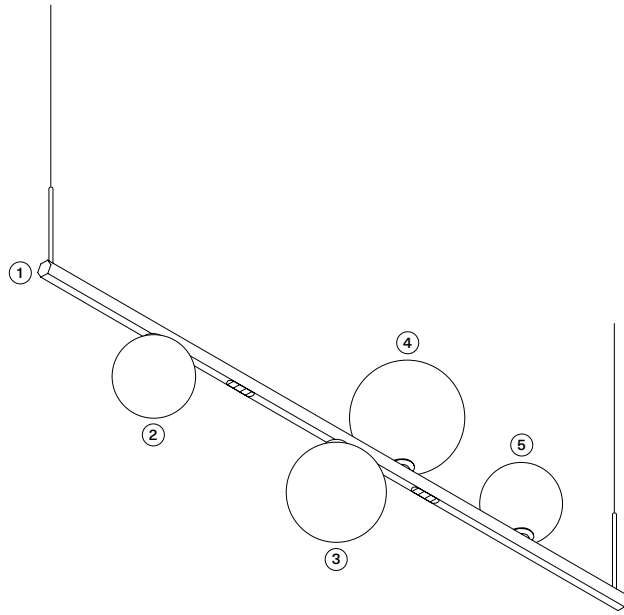

CATEGORY **SUSPENSION LAMP**

Random Stick short

Create the product code
Crea il codice prodotto

Structure 100	Sphere 10	Sphere 12	Sphere 14	Sphere 10
3000 K				
I 23420M 1030U	IV 17110V00	17111V00	17112V00	17110V00
	V 17110V13	17111V13	17112V13	17110V13
II 23420M 2230U	VI 17110V40	17111V40	17112V40	17110V40
	VII 17110V43	17111V43	17112V43	17110V43
III 23420M 5030U	VIII 17110V46	17111V46	17112V46	17110V46
	IX 17110V50	17111V50	17112V50	17110V50
	X 17110V55	17111V55	17112V55	17110V55
① 23420M _ _ _ _ _	+ ② 17110V _ _	+ ③ 17111V _ _	+ ④ 17112V _ _	+ ⑤ 17110V _ _

I	Extra Matte White	Bianco Extra Opaco	VI	Chrome	Cromo
II	Black Chrome	Cromo Nero	VII	Glossy Smoke	Fumo Lucido
III	Glossy Gold	Oro Lucido	VIII	Glossy Bronze	Bronzo Lucido
IV	Clear	Trasparente	IX	Gold	Oro
V	Frosted White	Bianco Satinato	X	Rose Gold	Oro Rosa