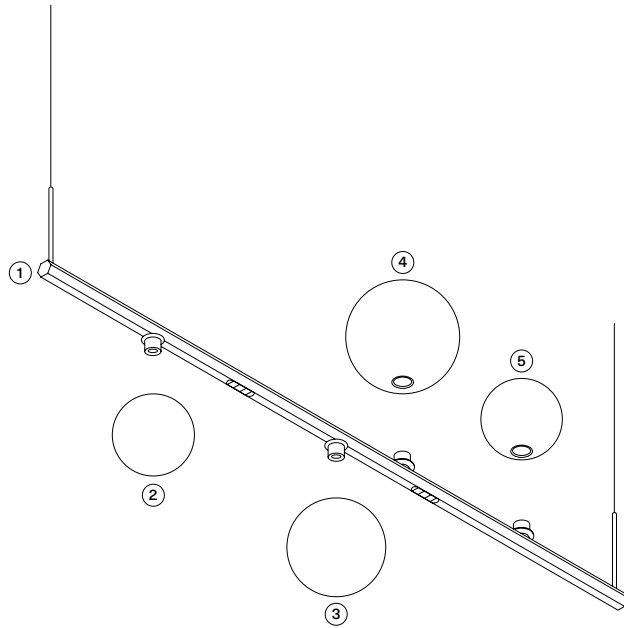

## Random Stick short

Description Descrizione	Dimensions Dimensioni	
Metal structure Montatura in metallo	100 cm 39,37"	①
Blown glass sphere Sfera in vetro soffiato	Ø 10 cm Ø 3,93"	②
Blown glass sphere Sfera in vetro soffiato	Ø 12 cm Ø 4,72"	③
Blown glass sphere Sfera in vetro soffiato	Ø 14 cm Ø 5,51"	④
Blown glass sphere Sfera in vetro soffiato	Ø 10 cm Ø 3,93"	⑤

## Random Stick short

\* Adjustable canopy position  
\* Posizione del rosone regolabile

**Metal structure**  
**Montatura in metallo**

		Code Codice	
I	Extra Matte White	Bianco Extra Opaco	23420M 1030U
II	Black Chrome	Cromo Nero	23420M 2230U
III	Glossy Gold	Oro Lucido	23420M 5030U

**Description**  
**Descrizione**

Blown glass sphere Ø 12 cm/4,72"  
Sfera in vetro soffiato Ø 12 cm/4,72"

**Blown glass diffuser**  
**Diffusore in vetro soffiato**

		Code Codice	
IV	Clear	Trasparente	17111V 00
V	Frosted White	Bianco Satinato	17111V 13
VI	Chrome	Cromo	17111V 40
VII	Glossy Smoke	Fumo Lucido	17111V 43
VIII	Glossy Bronze	Bronzo Lucido	17111V 46
IX	Gold	Oro	17111V 50
X	Rose Gold	Oro Rosa	17111V 55

**Description**  
**Descrizione**

Blown glass sphere Ø 10 cm/3,93"  
Sfera in vetro soffiato Ø 10 cm/3,93"

**Blown glass diffuser**  
**Diffusore in vetro soffiato**

		Code Codice	
IV	Clear	Trasparente	17110V 00
V	Frosted White	Bianco Satinato	17110V 13
VI	Chrome	Cromo	17110V 40
VII	Glossy Smoke	Fumo Lucido	17110V 43
VIII	Glossy Bronze	Bronzo Lucido	17110V 46
IX	Gold	Oro	17110V 50
X	Rose Gold	Oro Rosa	17110V 55