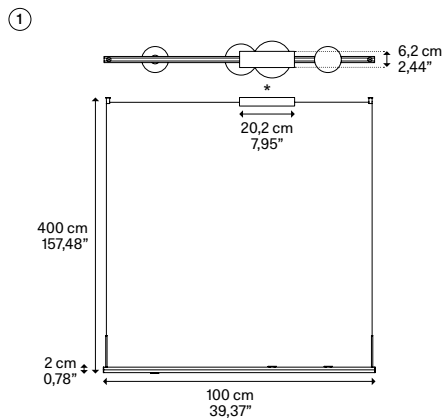

Random Stick short

* Adjustable canopy position
* Posizione del rosone regolabile

Metal structure
Montatura in metallo

		Code Codice	
I	Extra Matte White	Bianco Extra Opaco	23420M 1030U
II	Black Chrome	Cromo Nero	23420M 2230U
III	Glossy Gold	Oro Lucido	23420M 5030U

Light source
Sorgente luminosa

LED
3000 K
16 W
1600 lm
120 V
CRI 90
MacAdam 3-Step

LED and driver included
LED e driver inclusi