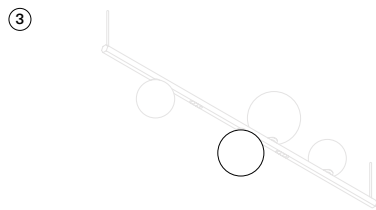

## Random Stick short

Description Descrizione	Dimensions Dimensioni	
Metal structure Montatura in metallo	100 cm 39,37"	①
Blown glass sphere Sfera in vetro soffiato	Ø 10 cm Ø 3,93"	②
Blown glass sphere Sfera in vetro soffiato	Ø 12 cm Ø 4,72"	③
Blown glass sphere Sfera in vetro soffiato	Ø 14 cm Ø 5,51"	④
Blown glass sphere Sfera in vetro soffiato	Ø 10 cm Ø 3,93"	⑤

**Light source**  
**Sorgente luminosa**

LED  
3000 K  
16 W  
1600 lm  
120 V  
CRI 90  
MacAdam 3-Step

LED and driver included  
LED e driver inclusi

**Description**  
**Descrizione**

Blown glass sphere Ø 10 cm/3,93"  
Sfera in vetro soffiato Ø 10 cm/3,93"

**Description**  
**Descrizione**

Blown glass sphere Ø 12 cm/4,72"  
Sfera in vetro soffiato Ø 12 cm/4,72"

**Blown glass diffuser**  
**Diffusore in vetro soffiato**

		Code Codice	
IV	Clear	Trasparente	17111V 00
V	Frosted White	Bianco Satinato	17111V 13
VI	Chrome	Cromo	17111V 40
VII	Glossy Smoke	Fumo Lucido	17111V 43
VIII	Glossy Bronze	Bronzo Lucido	17111V 46
IX	Gold	Oro	17111V 50
X	Rose Gold	Oro Rosa	17111V 55

**Description**  
**Descrizione**

Blown glass sphere Ø 14 cm/5,51"  
Sfera in vetro soffiato Ø 14 cm/5,51"

**Blown glass diffuser**  
**Diffusore in vetro soffiato**

		Code Codice	
IV	Clear	Trasparente	17112V 00
V	Frosted White	Bianco Satinato	17112V 13
VI	Chrome	Cromo	17112V 40
VII	Glossy Smoke	Fumo Lucido	17112V 43
VIII	Glossy Bronze	Bronzo Lucido	17112V 46
IX	Gold	Oro	17112V 50
X	Rose Gold	Oro Rosa	17112V 55