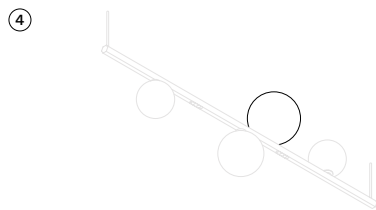

## Random Stick short

Description Descrizione	Dimensions Dimensioni	
Metal structure Montatura in metallo	100 cm 39,37"	①
Blown glass sphere Sfera in vetro soffiato	Ø 10 cm Ø 3,93"	②
Blown glass sphere Sfera in vetro soffiato	Ø 12 cm Ø 4,72"	③
Blown glass sphere Sfera in vetro soffiato	Ø 14 cm Ø 5,51"	④
Blown glass sphere Sfera in vetro soffiato	Ø 10 cm Ø 3,93"	⑤

**Light source**  
**Sorgente luminosa**

LED  
3000 K  
16 W  
1600 lm  
120 V  
CRI 90  
MacAdam 3-Step

LED and driver included  
LED e driver inclusi

**Description**  
**Descrizione**

Blown glass sphere Ø 10 cm/3,93"  
Sfera in vetro soffiato Ø 10 cm/3,93"

**Description**  
**Descrizione**

Blown glass sphere Ø 12 cm/4,72"  
Sfera in vetro soffiato Ø 12 cm/4,72"

**Blown glass diffuser**  
**Diffusore in vetro soffiato**

		Code Codice	
IV	Clear	Trasparente	17111V 00
V	Frosted White	Bianco Satinato	17111V 13
VI	Chrome	Cromo	17111V 40
VII	Glossy Smoke	Fumo Lucido	17111V 43
VIII	Glossy Bronze	Bronzo Lucido	17111V 46
IX	Gold	Oro	17111V 50
X	Rose Gold	Oro Rosa	17111V 55

**Description**  
**Descrizione**

Blown glass sphere Ø 14 cm/5,51"  
Sfera in vetro soffiato Ø 14 cm/5,51"

**Blown glass diffuser**  
**Diffusore in vetro soffiato**

		Code Codice	
IV	Clear	Trasparente	17112V 00
V	Frosted White	Bianco Satinato	17112V 13
VI	Chrome	Cromo	17112V 40
VII	Glossy Smoke	Fumo Lucido	17112V 43
VIII	Glossy Bronze	Bronzo Lucido	17112V 46
IX	Gold	Oro	17112V 50
X	Rose Gold	Oro Rosa	17112V 55