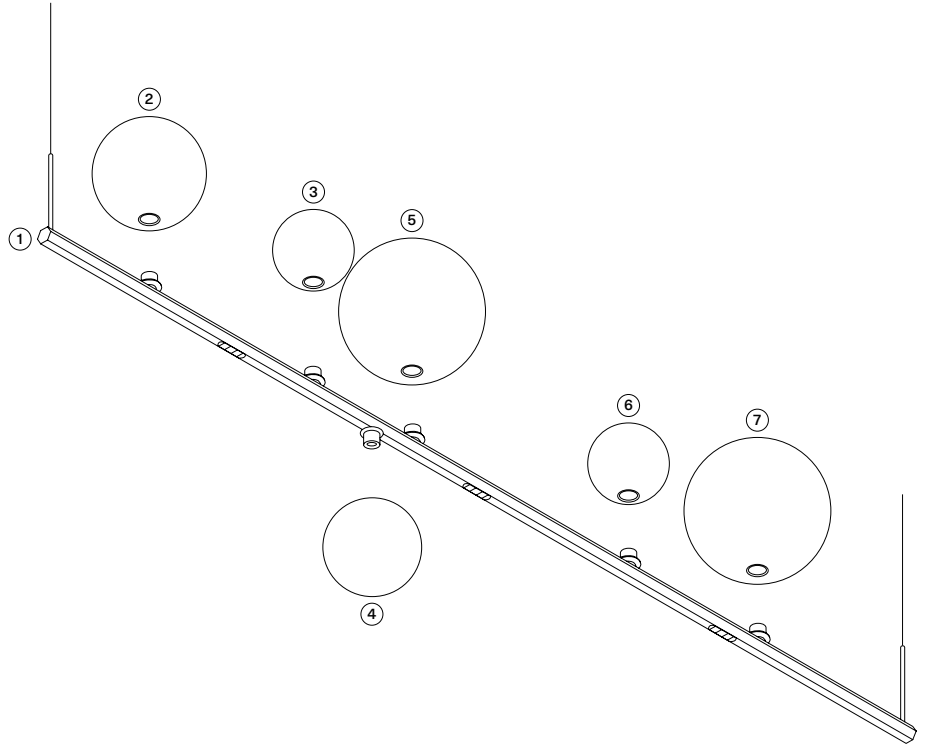

CATEGORY **SUSPENSION LAMP**

DESIGN Chia-Ying Lee, 2024

Random Stick long

Description Descrizione	Dimensions Dimensioni	
Metal structure Montatura in metallo	150 cm 59,05"	①
Blown glass sphere Sfera in vetro soffiato	Ø 14 cm Ø 5,51"	②
Blown glass sphere Sfera in vetro soffiato	Ø 10 cm Ø 3,93"	③
Blown glass sphere Sfera in vetro soffiato	Ø 12 cm Ø 4,72"	④
Blown glass sphere Sfera in vetro soffiato	Ø 18 cm Ø 7,08"	⑤
Blown glass sphere Sfera in vetro soffiato	Ø 10 cm Ø 3,93"	⑥
Blown glass sphere Sfera in vetro soffiato	Ø 18 cm Ø 7,08"	⑦

Net weight Peso netto	2,84 kg 6,26 lbs	Boxes Colli	7
--------------------------	---------------------	----------------	---

Random Stick long

- * Adjustable canopy position
- * Posizione del rosone regolabile

Metal structure
Montatura in metallo

		Code Codice
I	Extra Matte White	Bianco Extra Opaco 23421M 1030U
II	Black Chrome	Cromo Nero 23421M 2230U
III	Glossy Gold	Oro Lucido 23421M 5030U

Light source
Sorgente luminosa

CATEGORY **SUSPENSION LAMP**

Random Stick long

Create the product code
Crea il codice prodotto

	Structure 150		Sphere 14	Sphere 10	Sphere 12	Sphere 18	Sphere 10	Sphere 18					
	3000 K												
I	23421M 1030U	IV	17112V 00	17110V 00	17111V 00	17113V 00	17110V 00	17113V 00					
		V	17112V 13	17110V 13	17111V 13	17113V 13	17110V 13	17113V 13					
II	23421M 2230U	VI	17112V 40	17110V 40	17111V 40	17113V 40	17110V 40	17113V 40					
		VII	17112V 43	17110V 43	17111V 43	17113V 43	17110V 43	17113V 43					
		VIII	17112V 46	17110V 46	17111V 46	17113V 46	17110V 46	17113V 46					
III	23421M 5030U	IX	17112V 50	17110V 50	17111V 50	17113V 50	17110V 50	17113V 50					
		X	17112V 55	17110V 55	17111V 55	17113V 55	17110V 55	17113V 55					
	①		②	③	④	⑤	⑥	⑦					
	23421M _ _ _ _ _	+	17112V _ _	+	17110V _ _	+	17111V _ _	+	17113V _ _	+	17110V _ _	+	17113V _ _