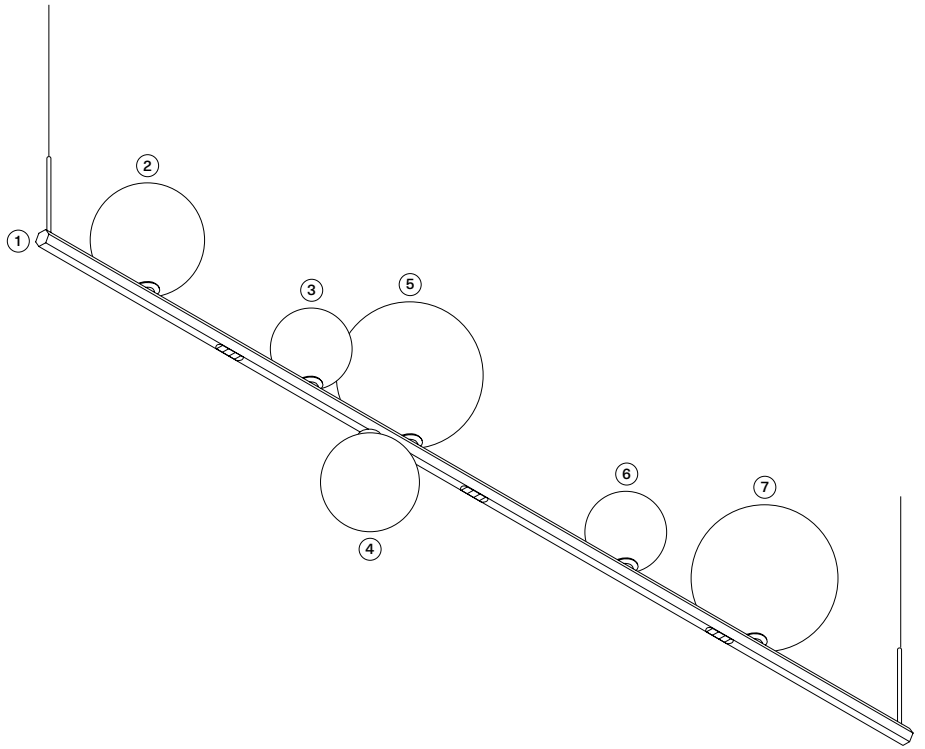

CATEGORY **SUSPENSION LAMP**

Random Stick long

Create the product code
Crea il codice prodotto

	Structure 150		Sphere 14	Sphere 10	Sphere 12	Sphere 18	Sphere 10	Sphere 18					
	3000 K												
I	23421M 1030U	IV	17112V 00	17110V 00	17111V 00	17113V 00	17110V 00	17113V 00					
		V	17112V 13	17110V 13	17111V 13	17113V 13	17110V 13	17113V 13					
II	23421M 2230U	VI	17112V 40	17110V 40	17111V 40	17113V 40	17110V 40	17113V 40					
		VII	17112V 43	17110V 43	17111V 43	17113V 43	17110V 43	17113V 43					
		VIII	17112V 46	17110V 46	17111V 46	17113V 46	17110V 46	17113V 46					
III	23421M 5030U	IX	17112V 50	17110V 50	17111V 50	17113V 50	17110V 50	17113V 50					
		X	17112V 55	17110V 55	17111V 55	17113V 55	17110V 55	17113V 55					
	①		②	③	④	⑤	⑥	⑦					
	23421M _ _ _ _ _	+	17112V _ _	+	17110V _ _	+	17111V _ _	+	17113V _ _	+	17110V _ _	+	17113V _ _

I	Extra Matte White	Bianco Extra Opaco	VI	Chrome	Cromo
II	Black Chrome	Cromo Nero	VII	Glossy Smoke	Fumo Lucido
III	Glossy Gold	Oro Lucido	VIII	Glossy Bronze	Bronzo Lucido
IV	Clear	Trasparente	IX	Gold	Oro
V	Frosted White	Bianco Satinato	X	Rose Gold	Oro Rosa