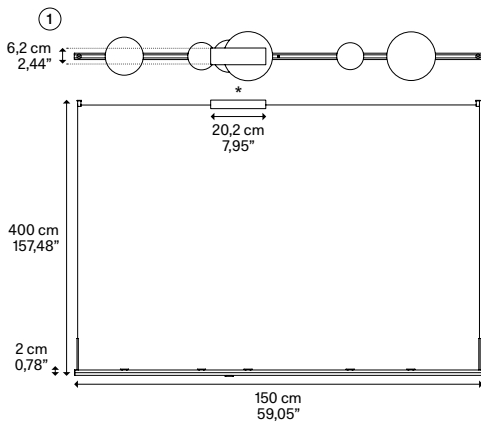

CATEGORY **SUSPENSION LAMP**

DESIGN Chia-Ying Lee, 2024

Random Stick long

Description Descrizione	Dimensions Dimensioni	
Metal structure Montatura in metallo	150 cm 59,05"	①
Blown glass sphere Sfera in vetro soffiato	Ø 14 cm Ø 5,51"	②
Blown glass sphere Sfera in vetro soffiato	Ø 10 cm Ø 3,93"	③
Blown glass sphere Sfera in vetro soffiato	Ø 12 cm Ø 4,72"	④
Blown glass sphere Sfera in vetro soffiato	Ø 18 cm Ø 7,08"	⑤
Blown glass sphere Sfera in vetro soffiato	Ø 10 cm Ø 3,93"	⑥
Blown glass sphere Sfera in vetro soffiato	Ø 18 cm Ø 7,08"	⑦

Net weight Peso netto	2,84 kg 6,26 lbs	Boxes Colli	7
--------------------------	---------------------	----------------	---

Random Stick long

- * Adjustable canopy position
- * Posizione del rosone regolabile