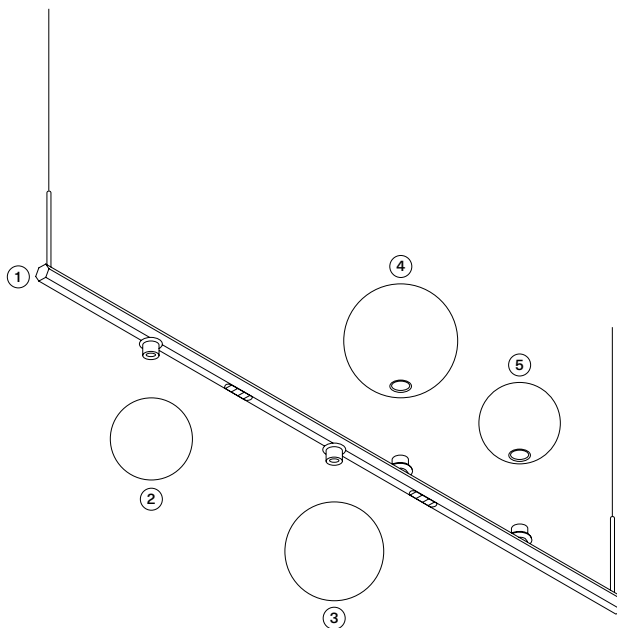

## Random Stick short

Description Descrizione	Dimensions Dimensioni	
Metal structure Montatura in metallo	100 cm 39,37"	①
Blown glass sphere Sfera in vetro soffiato	Ø 10 cm Ø 3,93"	②
Blown glass sphere Sfera in vetro soffiato	Ø 12 cm Ø 4,72"	③
Blown glass sphere Sfera in vetro soffiato	Ø 14 cm Ø 5,51"	④
Blown glass sphere Sfera in vetro soffiato	Ø 10 cm Ø 3,93"	⑤

③

Description  
Descrizione

Blown glass sphere Ø 12 cm/4,72"  
Sfera in vetro soffiato Ø 12 cm/4,72"

Blown glass diffuser  
Diffusore in vetro soffiato

		Code Codice
IV	Clear	Trasparente
V	Frosted White	Bianco Satinato
VI	Chrome	Cromo
VII	Glossy Smoke	Fumo Lucido
VIII	Glossy Bronze	Bronzo Lucido
IX	Gold	Oro
X	Rose Gold	Oro Rosa

④

Description  
Descrizione

Blown glass sphere Ø 14 cm/5,51"  
Sfera in vetro soffiato Ø 14 cm/5,51"

Blown glass diffuser  
Diffusore in vetro soffiato

		Code Codice
IV	Clear	Trasparente
V	Frosted White	Bianco Satinato
VI	Chrome	Cromo
VII	Glossy Smoke	Fumo Lucido
VIII	Glossy Bronze	Bronzo Lucido
IX	Gold	Oro
X	Rose Gold	Oro Rosa

⑤

Description  
Descrizione

Blown glass sphere Ø 10 cm/3,93"  
Sfera in vetro soffiato Ø 10 cm/3,93"

Blown glass diffuser  
Diffusore in vetro soffiato

		Code Codice
IV	Clear	Trasparente
V	Frosted White	Bianco Satinato
VI	Chrome	Cromo
VII	Glossy Smoke	Fumo Lucido
VIII	Glossy Bronze	Bronzo Lucido
IX	Gold	Oro
X	Rose Gold	Oro Rosa