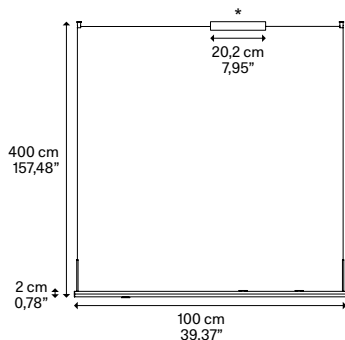

Random Stick short

①

* Adjustable canopy position

* Posizione del rosone regolabile

Metal structure
Montatura in metallo

		Code Codice	Code Codice
I	Extra Matte White	Bianco Extra Opaco	23420M 1027
II	Black Chrome	Cromo Nero	23420M 2227
III	Glossy Gold	Oro Lucido	23420M 5027

Light source
Sorgente luminosa

LED
2700 K
17.5 W
1500 lm
220-240 V
CRI 90
MacAdam 3-Step

LED and driver included
LED e driver inclusi

Light source
Sorgente luminosa

LED
3000 K
17.5 W
1600 lm
220-240 V
CRI 90
MacAdam 3-Step

LED and driver included
LED e driver inclusi

②