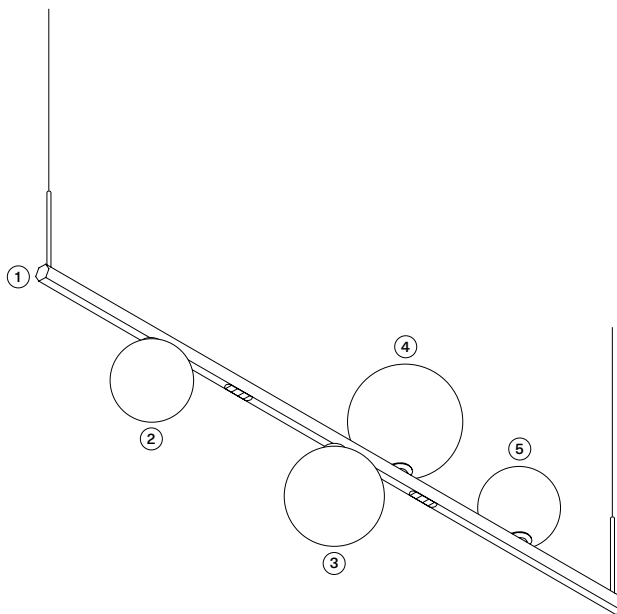

CATEGORY **SUSPENSION LAMP**

Random Stick short **NEW**

Create the product code
Crea il codice prodotto

Structure 100		Sphere 10	Sphere 12	Sphere 14	Sphere 10	
2700 K	3000 K					
I	23420M 1027 23420M 1030	IV 17110V 00	17111V 00	17112V 00	17110V 00	
		V 17110V 13	17111V 13	17112V 13	17110V 13	
		VI 17110V 40	17111V 40	17112V 40	17110V 40	
II	23420M 2227 23420M 2230	VII 17110V 43	17111V 43	17112V 43	17110V 43	
		VIII 17110V 46	17111V 46	17112V 46	17110V 46	
III	23420M 5027 23420M 5030	IX 17110V 50	17111V 50	17112V 50	17110V 50	
		X 17110V 55	17111V 55	17112V 55	17110V 55	
		②	③	④	⑤	
	①					
	23420M _ _ _ _	+	17110V _ _	+	17111V _ _	
			+	17112V _ _	+	17110V _ _

I	Extra Matte White	Bianco Extra Opaco	VI	Chrome	Cromo
II	Black Chrome	Cromo Nero	VII	Glossy Smoke	Fumo Lucido
III	Glossy Gold	Oro Lucido	VIII	Glossy Bronze	Bronzo Lucido
IV	Clear	Trasparente	IX	Gold	Oro
V	Frosted White	Bianco Satinato	X	Rose Gold	Oro Rosa