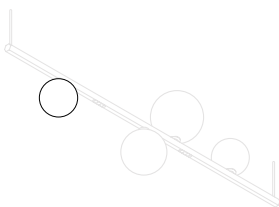

## Random Stick short

Description Descrizione	Dimensions Dimensioni	
Metal structure Montatura in metallo	100 cm 39,37"	①
Blown glass sphere Sfera in vetro soffiato	Ø 10 cm Ø 3,93"	②
Blown glass sphere Sfera in vetro soffiato	Ø 12 cm Ø 4,72"	③
Blown glass sphere Sfera in vetro soffiato	Ø 14 cm Ø 5,51"	④
Blown glass sphere Sfera in vetro soffiato	Ø 10 cm Ø 3,93"	⑤

LED and driver included  
LED e driver inclusi

②

Description  
Descrizione

Blown glass sphere Ø 10 cm/3,93"  
Sfera in vetro soffiato Ø 10 cm/3,93"

Blown glass diffuser  
Diffusore in vetro soffiato

		Code Codice
IV	Clear	Trasparente
V	Frosted White	Bianco Satinato
VI	Chrome	Cromo
VII	Glossy Smoke	Fumo Lucido
VIII	Glossy Bronze	Bronzo Lucido
IX	Gold	Oro
X	Rose Gold	Oro Rosa

③

Description  
Descrizione

Blown glass sphere Ø 12 cm/4,72"  
Sfera in vetro soffiato Ø 12 cm/4,72"

Blown glass diffuser  
Diffusore in vetro soffiato

		Code Codice
IV	Clear	Trasparente
V	Frosted White	Bianco Satinato
VI	Chrome	Cromo
VII	Glossy Smoke	Fumo Lucido
VIII	Glossy Bronze	Bronzo Lucido
IX	Gold	Oro
X	Rose Gold	Oro Rosa

④

Description  
Descrizione

Blown glass sphere Ø 14 cm/5,51"  
Sfera in vetro soffiato Ø 14 cm/5,51"

Blown glass diffuser  
Diffusore in vetro soffiato

		Code Codice
IV	Clear	Trasparente
V	Frosted White	Bianco Satinato
VI	Chrome	Cromo
VII	Glossy Smoke	Fumo Lucido
VIII	Glossy Bronze	Bronzo Lucido
IX	Gold	Oro
X	Rose Gold	Oro Rosa