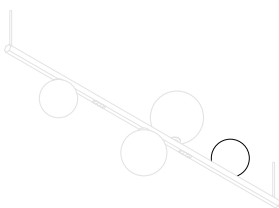

## Random Stick short

Description Descrizione	Dimensions Dimensioni	
Metal structure Montatura in metallo	100 cm 39,37"	①
Blown glass sphere Sfera in vetro soffiato	Ø 10 cm Ø 3,93"	②
Blown glass sphere Sfera in vetro soffiato	Ø 12 cm Ø 4,72"	③
Blown glass sphere Sfera in vetro soffiato	Ø 14 cm Ø 5,51"	④
Blown glass sphere Sfera in vetro soffiato	Ø 10 cm Ø 3,93"	⑤

③

Description  
Descrizione

Blown glass sphere Ø 12 cm/4,72"  
Sfera in vetro soffiato Ø 12 cm/4,72"

Blown glass diffuser  
Diffusore in vetro soffiato

		Code Codice
IV	Clear	Trasparente
V	Frosted White	Bianco Satinato
VI	Chrome	Cromo
VII	Glossy Smoke	Fumo Lucido
VIII	Glossy Bronze	Bronzo Lucido
IX	Gold	Oro
X	Rose Gold	Oro Rosa

④

Description  
Descrizione

Blown glass sphere Ø 14 cm/5,51"  
Sfera in vetro soffiato Ø 14 cm/5,51"

Blown glass diffuser  
Diffusore in vetro soffiato

		Code Codice
IV	Clear	Trasparente
V	Frosted White	Bianco Satinato
VI	Chrome	Cromo
VII	Glossy Smoke	Fumo Lucido
VIII	Glossy Bronze	Bronzo Lucido
IX	Gold	Oro
X	Rose Gold	Oro Rosa

⑤

Description  
Descrizione

Blown glass sphere Ø 10 cm/3,93"  
Sfera in vetro soffiato Ø 10 cm/3,93"

Blown glass diffuser  
Diffusore in vetro soffiato

		Code Codice
IV	Clear	Trasparente
V	Frosted White	Bianco Satinato
VI	Chrome	Cromo
VII	Glossy Smoke	Fumo Lucido
VIII	Glossy Bronze	Bronzo Lucido
IX	Gold	Oro
X	Rose Gold	Oro Rosa