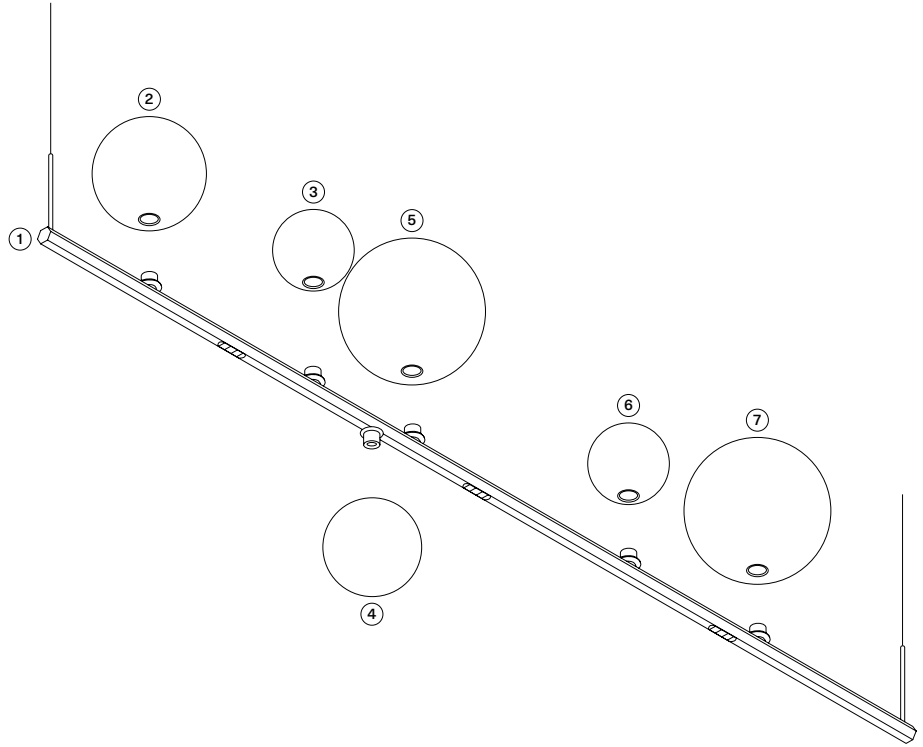

## Random Stick long

Description Descrizione	Dimensions Dimensioni	
Metal structure Montatura in metallo	150 cm 59,05"	①
Blown glass sphere Sfera in vetro soffiato	Ø 14 cm Ø 5,51"	②
Blown glass sphere Sfera in vetro soffiato	Ø 10 cm Ø 3,93"	③
Blown glass sphere Sfera in vetro soffiato	Ø 12 cm Ø 4,72"	④
Blown glass sphere Sfera in vetro soffiato	Ø 18 cm Ø 7,08"	⑤
Blown glass sphere Sfera in vetro soffiato	Ø 10 cm Ø 3,93"	⑥
Blown glass sphere Sfera in vetro soffiato	Ø 18 cm Ø 7,08"	⑦

## Random Stick long

- \* Adjustable canopy position
- \* Posizione del rosone regolabile

Metal structure  
Montatura in metallo

		Code Codice	A	Code Codice	B
I	Extra Matte White	Bianco Extra Opaco	23421M 1027	23421M 1030	
II	Black Chrome	Cromo Nero	23421M 2227	23421M 2230	
III	Glossy Gold	Oro Lucido	23421M 5027	23421M 5030	

## Random Stick long NEW

Create the product code  
Crea il codice prodotto

Structure 150		Sphere 14	Sphere 10	Sphere 12	Sphere 18	Sphere 10	Sphere 18		
2700 K	3000 K								
I	23421M 1027	23421M 1030	IV	17112V 00	17110V 00	17111V 00	17113V 00	17110V 00	17113V 00
			V	17112V 13	17110V 13	17111V 13	17113V 13	17110V 13	17113V 13
II	23421M 2227	23421M 2230	VI	17112V 40	17110V 40	17111V 40	17113V 40	17110V 40	17113V 40
			VII	17112V 43	17110V 43	17111V 43	17113V 43	17110V 43	17113V 43
III	23421M 5027	23421M 5030	VIII	17112V 46	17110V 46	17111V 46	17113V 46	17110V 46	17113V 46
			IX	17112V 50	17110V 50	17111V 50	17113V 50	17110V 50	17113V 50
			X	17112V 55	17110V 55	17111V 55	17113V 55	17110V 55	17113V 55
				②	③	④	⑤	⑥	⑦
	23421M ____			17112V __	17110V __	17111V __	17113V __	17110V __	17113V __