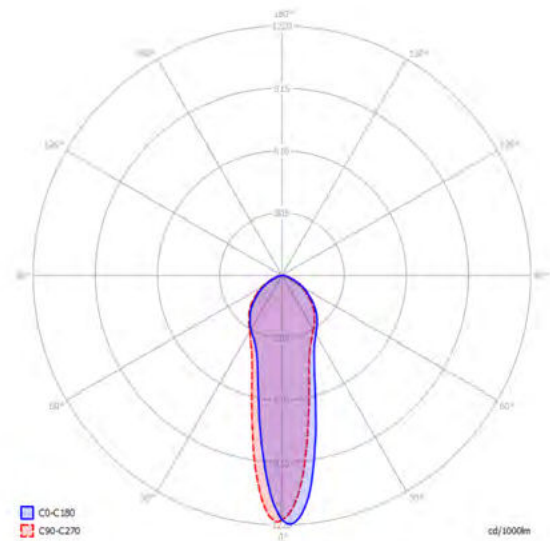

LODES

A-Tube small

Medium Base
E26 Par 16 LED
1 x max 8 W 
120 V

W/L max 6 cm
W/L max 2,4"
Ø max 5 cm
Ø max 1,96"

Photometric data

Options of A-Tube

A-Tube mini

A-Tube medium