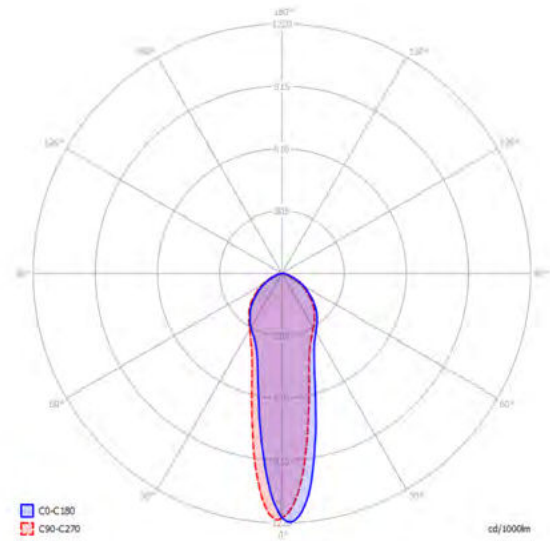

Net weight 1,98 lbs Parcels 1 Connectable directly to a 4" Standard J-Box

LODES

A-Tube medium

Medium Base
E26 Par 16 LED
1 x max 8 W 
120 V

W/L max 6 cm
W/L max 2,4"
Ø max 5 cm
Ø max 1,96"

Photometric data

Options of A-Tube

A-Tube mini

A-Tube small

A-Tube large