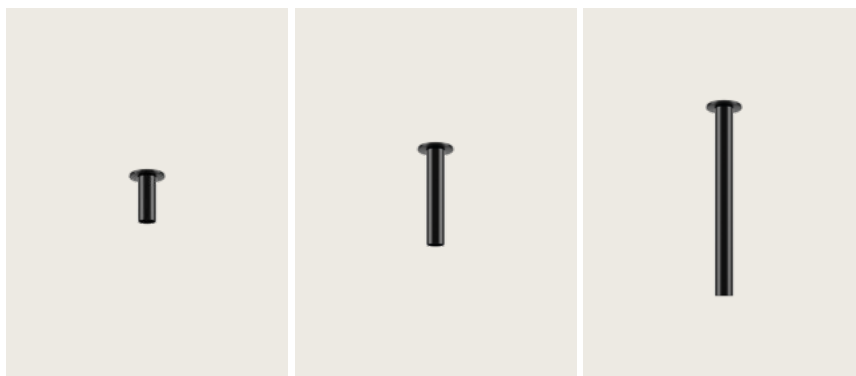

## A-Tube large

Medium Base  
E26 Par 16 LED  
1 x max 8 W   
120 V

W/L max 6 cm  
W/L max 2,4"  
Ø max 5 cm  
Ø max 1,96"

## Options of A-Tube

A-Tube mini

A-Tube small

A-Tube medium