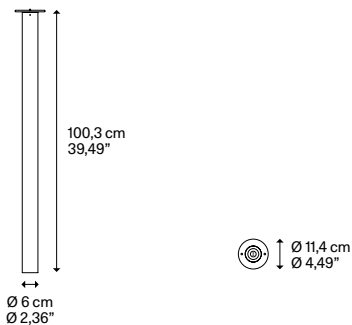

#### Light source

Medium Base  
E26 Par 16 LED  
1 × max 8 W   
120 V

W/L max 6 cm  
W/L max 2,4"  
Ø max 5 cm  
Ø max 1,96"

Bulb not included

## A-Tube large

Medium Base  
E26 Par 16 LED  
1 x max 8 W   
120 V

W/L max 6 cm  
W/L max 2,4"  
Ø max 5 cm  
Ø max 1,96"