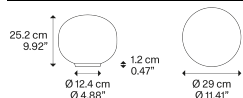

Volum, Design by Snøhetta

Modèle Volum 29

Volum est une série exclusive de lampes en verre, d'une simplicité poétique mais complexe dans leur conception technique. Les quatre sphères en verre soufflé, caractérisées par une finition blanc brillant, présentent un diamètre différent de 14, 22, 29 et 42 cm. Grâce à leurs formes intrinsèquement différentes, elles se complètent intuitivement pour créer des compositions uniques. Sublimée par un design fluide et discret, chaque sphère Volum est dotée d'un diffuseur avec finition blanc brillant qui laisse passer la lumière aussi uniformément que du verre. La collection présente différentes fonctions : suspension, suspension en cluster, plafonnier, applique et lampe de table, qui explorent le concept d'éclairage de l'espace à 360°.

Volum 29

Source lumineuse

E27 LED Ø max 9,8 cm
1 x 25 W Ø max 3,85"

On / Off Switch the cord

E27 LED Ø max 9,8 cm
1 x 25 W Ø max 3,85"

Dimmer switch on the cord

Ampoule non incluse

Monture: Silicone

Translucent

Diffuseur: Blown glass

Polished White

On / Off

18783 1200

Dimmer

18783 120D

Poids net: 2.16 kg