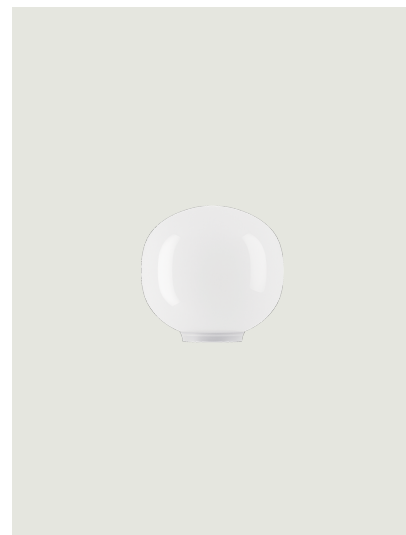

Volum,
Design by Snøhetta

Modèle Volum 22

Volum est une série exclusive de lampes en verre, d'une simplicité poétique mais complexe dans leur conception technique. Les quatre sphères en verre soufflé, caractérisées par une finition blanc brillant, présentent un diamètre différent de 14, 22, 29 et 42 cm. Grâce à leurs formes intrinsèquement différentes, elles se complètent intuitivement pour créer des compositions uniques. Sublimée par un design fluide et discret, chaque sphère Volum est dotée d'un diffuseur avec finition blanc brillant qui laisse passer la lumière aussi uniformément que du verre. La collection présente différentes fonctions : suspension, suspension en cluster, plafonnier, applique et lampe de table, qui explorent le concept d'éclairage de l'espace à 360°.

Volum 22

Source lumineuse

E27 LED Ø max 6 cm
1 x 25 W Ø max 2.36"
W / L max 12.5 cm
W / L max 4.92"

On / Off Switch the cord

or

E27 LED Ø max 6 cm
1 x 25 W Ø max 2,36"
W / L max 12.5 cm
W / L max 4.92"

Dimmer switch on the cord

Ampoule non incluse

Monture: Silicone

Translucent

Diffuseur: Blown glass

Polished White

On / Off

18782 1200

Dimmer

18782 120D

Poids net: 1.26 kg

Colis: 2

IP20

Energy Saving

Dim Triac

EAC

Autres applications Volum