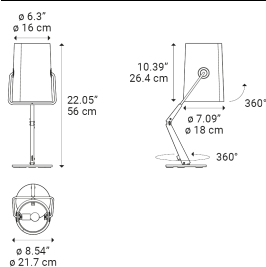

Fork

Light source

LED E14
1 max 15 W
(W / L Max 90 mm)

Structure: Metal

-  Ivory
-  Ivory
-  Anthracite
-  Anthracite

Diffuser: Cotton-linen

-  Ivory
-  Gray
-  Ivory
-  Gray

Code

- 50580 5400
- 50580 2600
- 50580 5300
- 50580 2500

Net weight: 2.85 kg

Parcels: 2

CE

IP20

Energy Saving 

ERAC

Options of Fork