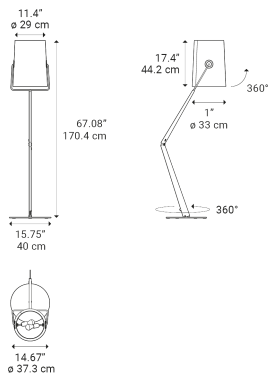

## Fork

#### Light source

LED E27  
2 max 25 W  
(Max Ø 65 mm)