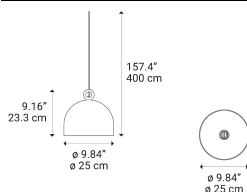

Urban Concrete 25