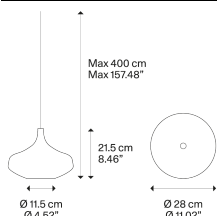

Nostalgia large