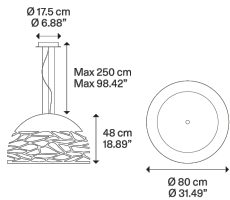

#### Light source

E27 LED W / L max 12 cm  
4x 25 W W / L max 4,72"

## Kelly large dome 80

E27 LED W / L max 12 cm  
4x 25 W W / L max 4,72"