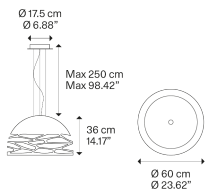

#### Light source

E27 LED W / L max 12 cm  
3x 25 W W / L max 4,72"

## Kelly medium dome 60

E27 LED W / L max 12 cm  
3x 25 W W / L max 4,72"