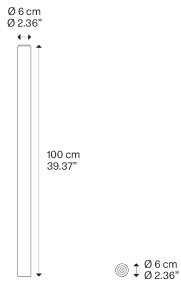

A-Tube large

Light source

GU10 Par 16 LED
1 x 10 W

W / L max 9 cm
W / L max 3.54"

Bulb not included

Structure: Metal

Matte White – 9010

Matte Black – 9005

Coppery Bronze

Code

09634 1000

09634 2000

09634 3500

Net weight: 1.50 kg

Parcels: 1

CE

IP20

TRIAC

220-240V

ERC

DALI
CONTROLLABLE

A-Tube large

Photometric data

GU10 Par 16 LED
1 x 10 W

W / L max 9 cm
W / L max 3.54"

Options of A-Tube

A-Tube mini

A-Tube small

A-Tube medium