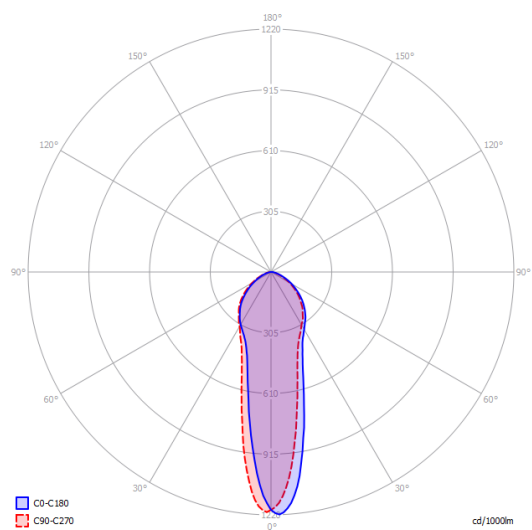

W / L max 9 cm
W / L max 3.54"

Options of A-Tube

A-Tube mini

A-Tube small

A-Tube medium