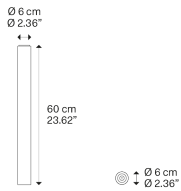

A-Tube medium

Light source

GU10 Par 16 LED
1 x 10 W

W / L max 9 cm
W / L max 3.54"

Bulb not included

Structure: Metal

	Code
Matte White – 9010	09633 1000
Matte Black – 9005	09633 2000
Coppery Bronze	09633 3500

Net weight: 0.90 kg

Parcels: 1

A-Tube medium

Photometric data

GU10 Par 16 LED
1 x 10 W

W / L max 9 cm
W / L max 3.54"

Options of A-Tube

A-Tube mini

A-Tube small

A-Tube large