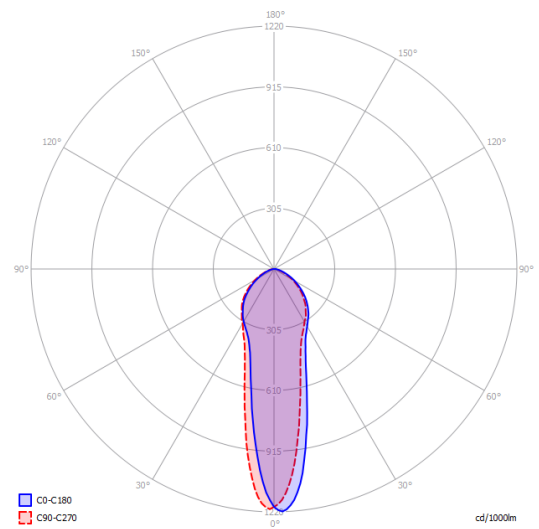

Net weight: 0.90 kg

Parcels: 1

A-Tube medium

Photometric data

GU10 Par 16 LED
1 x 10 W

W / L max 9 cm
W / L max 3.54"

Options of A-Tube

A-Tube mini