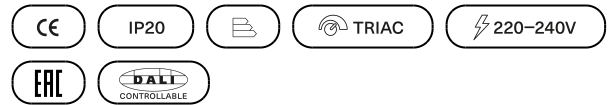

A-Tube medium

Light source

GU10 Par 16 LED
1 x 10 W

W / L max 9 cm
W / L max 3.54"

Bulb not included

Structure: Metal

	Code
Matte White – 9010	09633 1000
Matte Black – 9005	09633 2000
Coppery Bronze	09633 3500

Net weight: 0.90 kg

Parcels: 1

A-Tube medium

Photometric data

GU10 Par 16 LED
1 x 10 W

W / L max 9 cm
W / L max 3.54"

Options of A-Tube

A-Tube mini