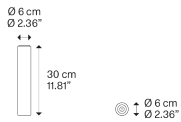

A-Tube small

Light source

GU10 Par 16 LED
1 x 10 W

W / L max 9 cm
W / L max 3.54"

Bulb not included

Structure: Metal

Matte White – 9010

Matte Black – 9005

Coppery Bronze

Code

09632 1000

09632 2000

09632 3500

Net weight: 0.80 kg

Parcels: 1

CE

IP20

TRIAC

220-240V

ERC

DALI
CONTROLLABLE

A-Tube small

GU10 Par 16 LED
1 x 10 W

W / L max 9 cm
W / L max 3.54"

Photometric data

Options of A-Tube

A-Tube mini

A-Tube medium

A-Tube large