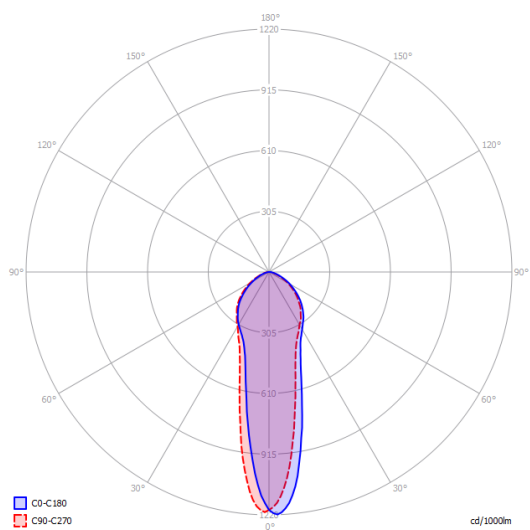

A-Tube mini

Light source

GU10 Par 16 LED
1 x 10 W

W / L max 9 cm
W / L max 3.54"

Structure: Metal

	Code
Matte White – 9010	09631 1000
Matte Black – 9005	09631 2000
Coppery Bronze	09631 3500

Net weight: 0.20 kg

W / L max 9 cm
W / L max 3.54"

Options of A-Tube

A-Tube small

A-Tube medium

A-Tube large