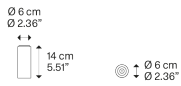

A-Tube mini

Light source

GU10 Par 16 LED
1 x 10 W

W / L max 9 cm
W / L max 3.54"

Structure: Metal

	Code
Matte White – 9010	09631 1000
Matte Black – 9005	09631 2000
Coppery Bronze	09631 3500

Net weight: 0.20 kg

Parcels: 1

Connectable directly to a 4" Standard J-Box

IP20

TRIAC

220-240V

A-Tube mini

Photometric data

GU10 Par 16 LED
1 x 10 W

W / L max 9 cm
W / L max 3.54"

Options of A-Tube

A-Tube small

A-Tube medium

A-Tube large